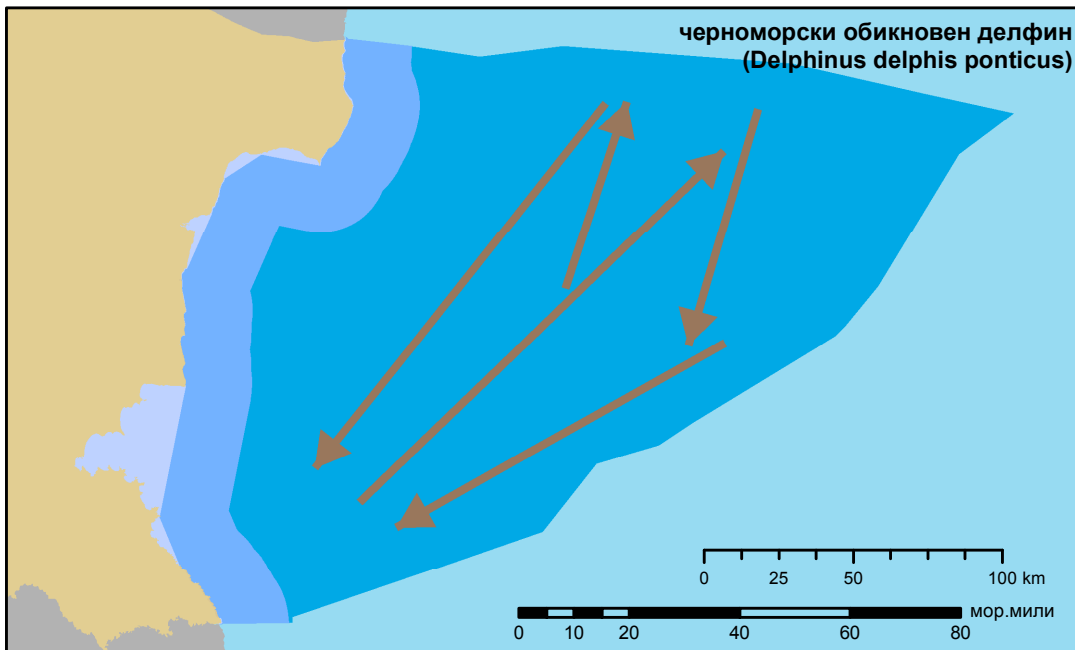

Обобщени посоки на миграциите на китоподобните бозайници в българската акватория на Черно море по данните от местата на регистриране в различни месеци

- Изключителна икономическа зона на РБ
- Български териториални води
- Вътрешни (крайбрежни) води

Забележка:

Поради големите разлики в броя на регистрациите през летния период (регистрациите през м. юни надвишават в пъти тези през май и юли) и липсата на данни за всички месеци от годината, миграционните пътища са представени обобщено като стрелки свързващи районите, в които видът е регистриран, в различни месеци в рамките на изследването.