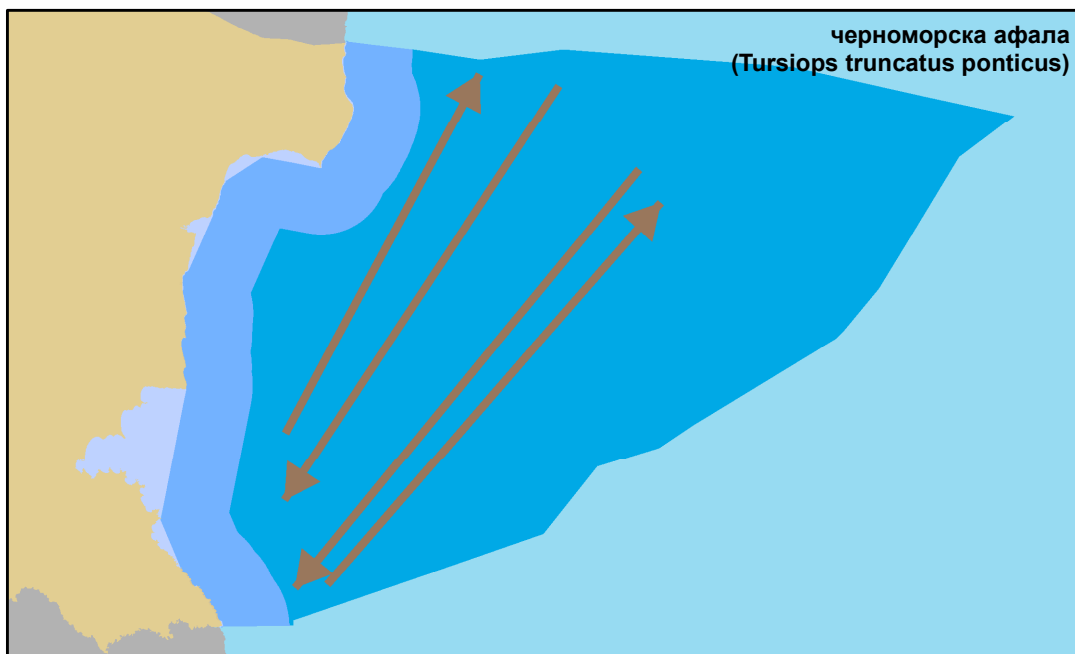

Обобщени посоки на миграциите на китоподобните бозайници в българската акватория на Черно море по данните от местата на регистриране в различни месеци

- Изключителна икономическа зона на РБ
- Български териториални води
- Вътрешни (крайбрежни) води

Забележка:

Поради големите разлики в броя на регистрациите през летния период (регистрациите през м. юни надвишават в пъти тези през май и юли) и липсата на данни за всички месеци от годината, миграционните пътища са представени обобщено като стрелки свързващи районите, в които видът е регистриран, в различни месеци в рамките на изследването.