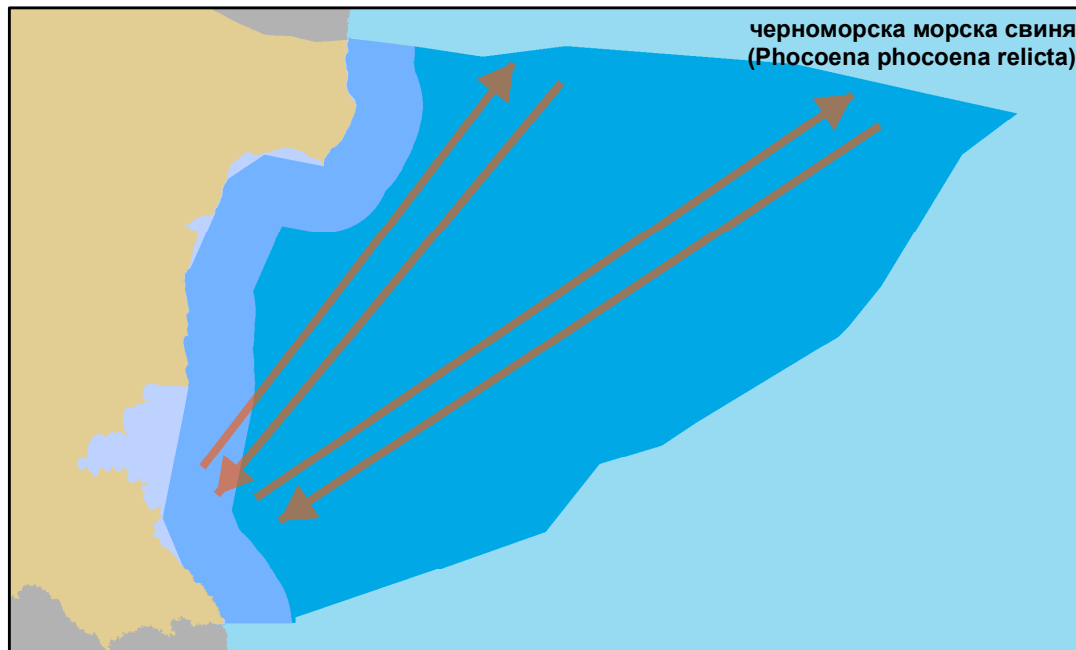

Обобщени посоки на миграциите на китоподобните бозайници в българската акватория на Черно море по данните от местата на регистриране в различни месеци

- Изключителна икономическа зона на РБ
- Български териториални води
- Вътрешни (крайбрежни) води

Забележка:

Поради големите разлики в броя на регистрациите през летния период (регистрациите през м. юни надвишават в пъти тези през май и юли) и липсата на данни за всички месеци от годината, миграционните пътища са представени обобщено като стрелки свързващи районите, в които видът е регистриран, в различни месеци в рамките на изследването.